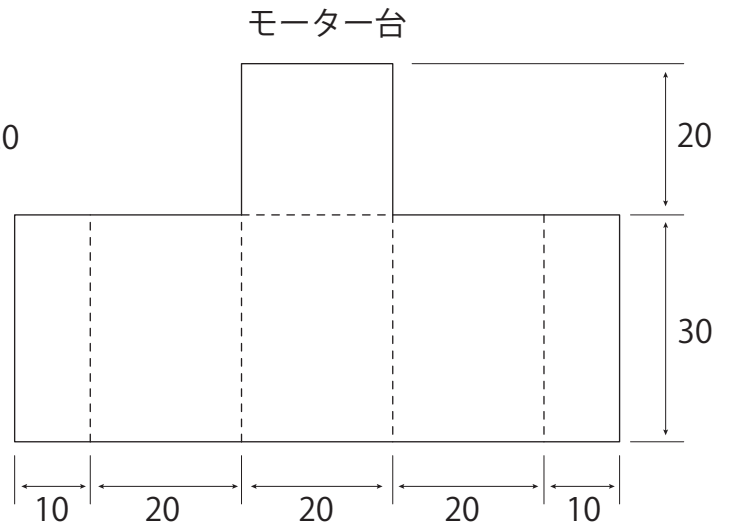

No.95 音チョコダンサー (2022年5月号掲載)

厚紙に印刷して切り取ってから組み立ててください。組み立て方はコカネットの「お菓子の箱で電子工作」
<https://www.kodomonokagaku.com/experience/10697/>
に記事のリンクがありますので、そちらを参考にしてください。

メインシャーシ

----- 谷折り
..... 山折り

単位：mm

© Naomi Ito, 2022