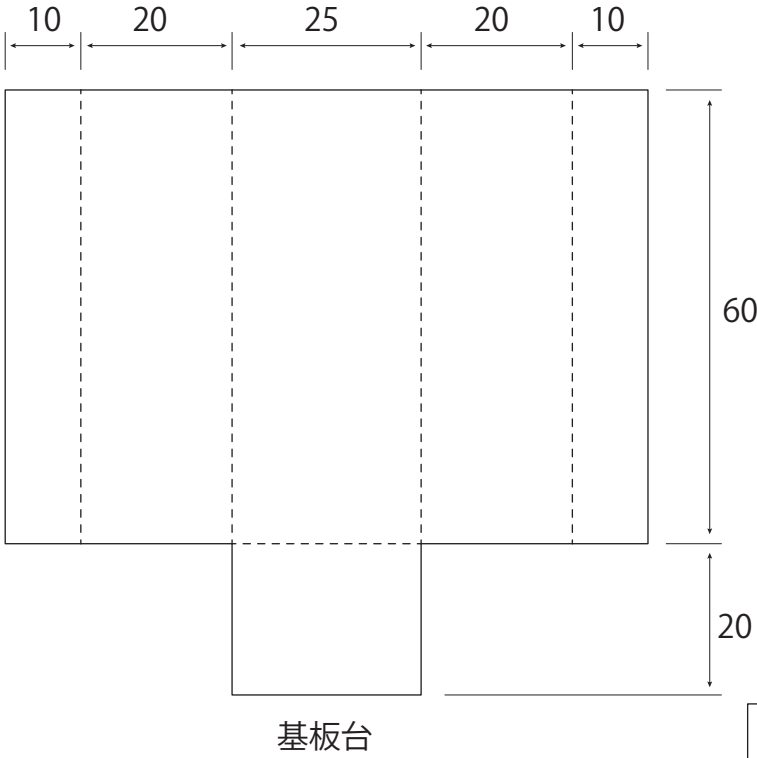

No.95 音チョコダンサー (2022年5月号掲載)

厚紙に印刷して切り取ってから組み立ててください。組み立て方はコカネットの「お菓子の箱で電子工作」
<https://www.kodomonokagaku.com/experience/10697/>
に記事のリンクがありますので、そちらを参考にしてください。

メインシャーシ

----- 谷折り
..... 山折り

単位：mm

© Naomi Ito, 2022