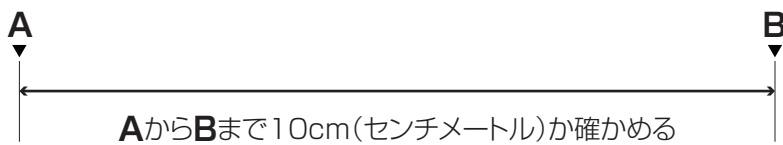

ラズベリーパイ 3 モデル B プラス GPIO 端子プレート

copyright(c)2019 makedojo.com/Tanaka Satoshi All Rights Reserved.

【印刷の際のご注意】

型紙を印刷する際には、A4サイズの紙を使用して、印刷の設定は100% (拡大・縮小はしない) としてください。