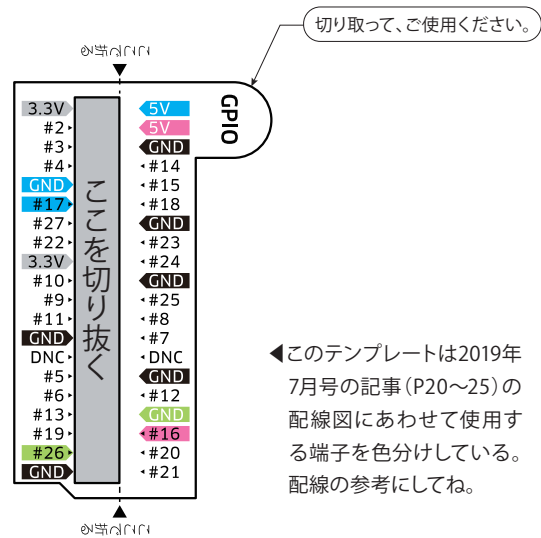

ラズベリーパイ 3 モデル B プラス GPIO 端子プレート

copyright(c)2019 makedojo.com/Tanaka Satoshi All Rights Reserved.

【印刷の際のご注意】

型紙を印刷する際には、A4サイズの紙を使用して、印刷の設定は100% (拡大・縮小はしない) としてください。